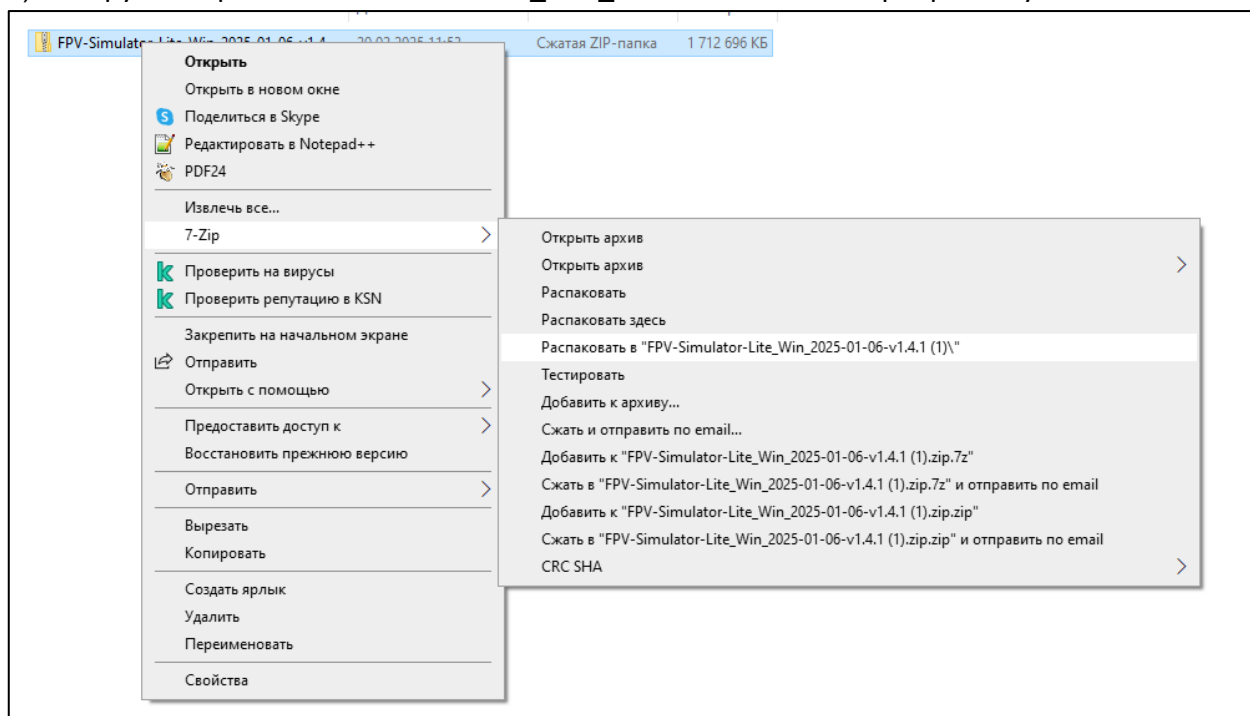

Установка ПО

1) Загрузите архив FPV-Simulator-Lite_Win_2025-01-06-v1.4.1.zip и распакуйте его.